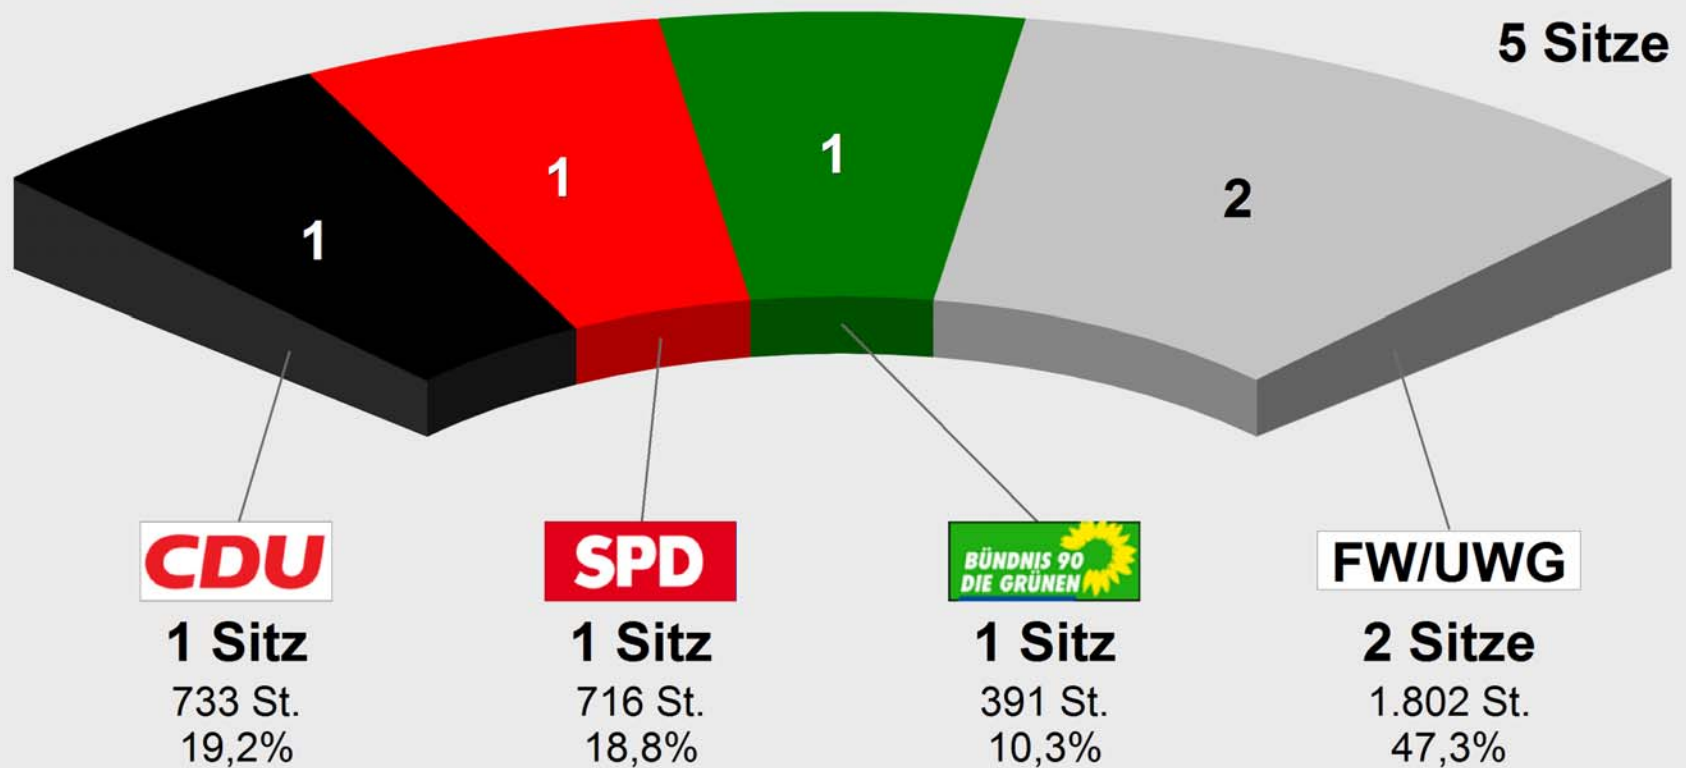

Ortsbeiratswahl Schwalheim 2016

Vorläufiges Endergebnis

Stimmenanteile in Prozent (%)

Ortsbeiratswahl Schwalheim 2016
Vorläufige Sitzverteilung

Ortsbeiratswahl Schwalheim 2016
Vorl. Endergebnis

Wahlb. ohne Sperrv.	1.361
Wahlb. mit Sperrv.	250
Wahlb. nach § 16a, 2 KWO	0
Wahlb. insges.	1.611
Wählerinnen / Wähler	836
dav. mit Wahlschein	228
Ungült. Stimmzettel	49
Gültige Stimmen	3.808
Wahlbeteiligung	51,9%

	<i>Stimmen</i>	<i>Anteil</i>
CDU	733	19,2%
SPD	716	18,8%
B90/Die Grünen	391	10,3%
FDP	166	4,4%
FW/UWG	1.802	47,3%

Vorl. Sitzzuteilung Ortsbeiratswahl Schwalheim 2016

CDU : 1 Sitz			
Rang	Nr	Person	Stimmen
1	101	Freiherr von Bischoffshausen, Alexander	501