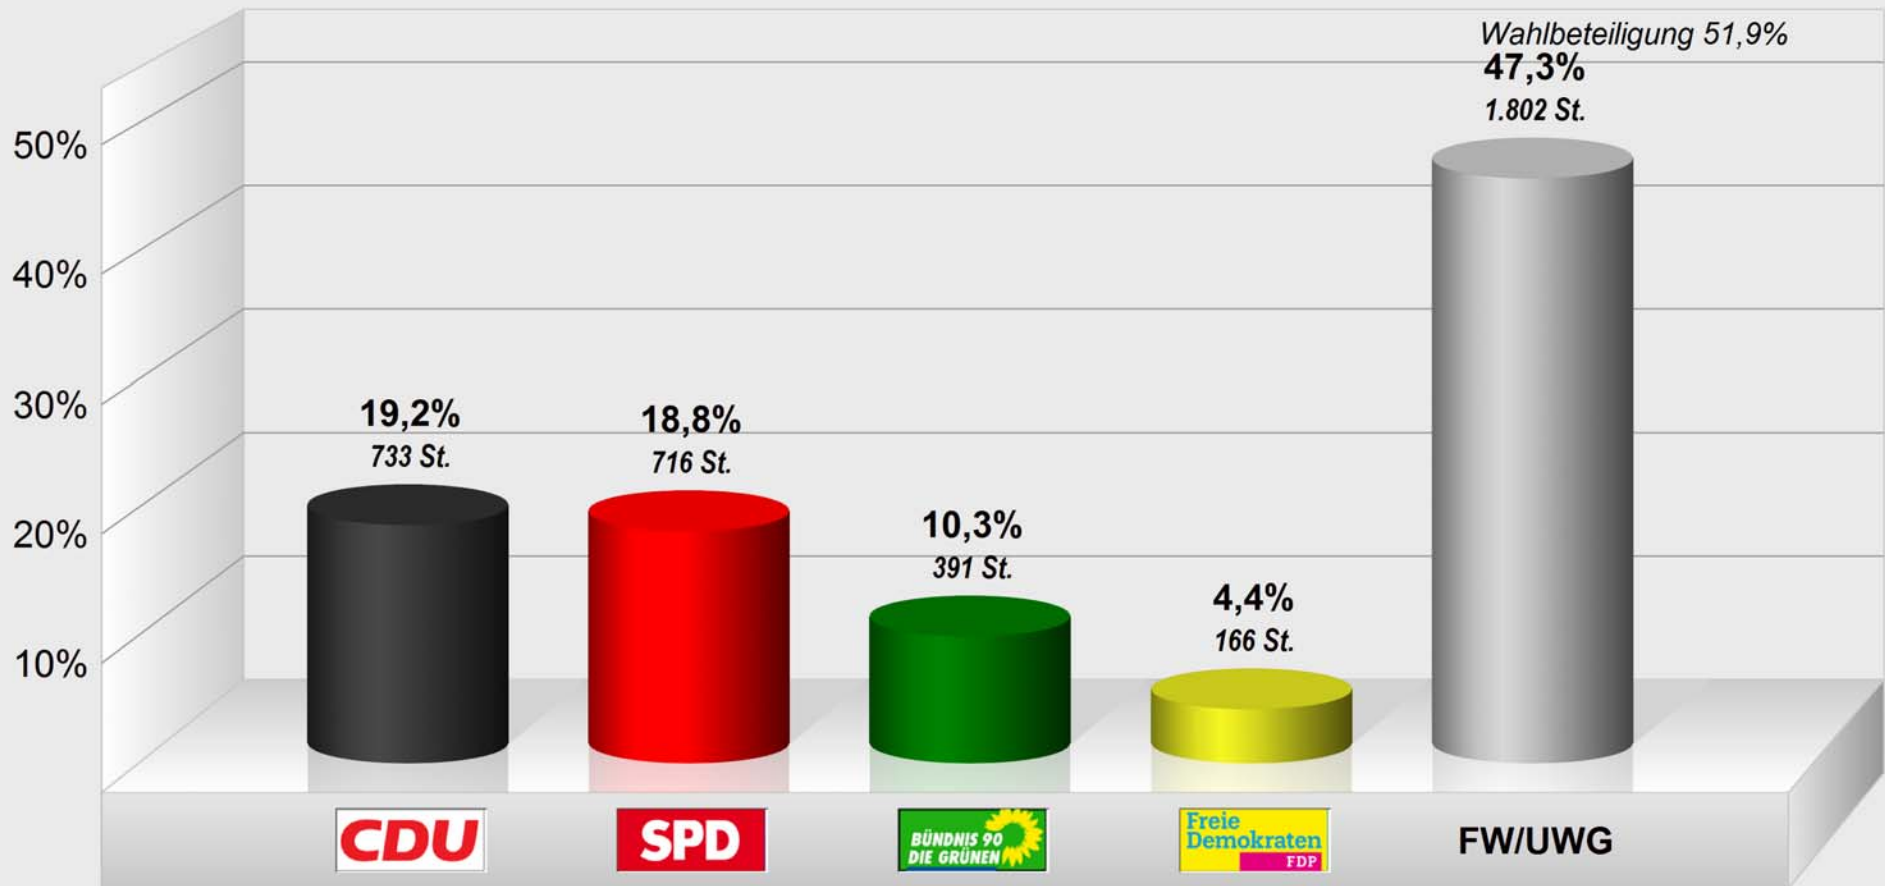

Ortsbeiratswahl Schwalheim 2016

Vorläufiges Endergebnis

Stimmenanteile in Prozent (%)

Ortsbeiratswahl Schwalheim 2016
Vorläufige Sitzverteilung

Ortsbeiratswahl Schwalheim 2016
Vorl. Endergebnis

Wahlb. ohne Sperrv.	1.361
Wahlb. mit Sperrv.	250
Wahlb. nach § 16a, 2 KWO	0
Wahlb. insges.	1.611
Wählerinnen / Wähler	836
dav. mit Wahlschein	228
Ungült. Stimmzettel	49
Gültige Stimmen	3.808
Wahlbeteiligung	51,9%

	<i>Stimmen</i>	<i>Anteil</i>
CDU	733	19,2%
SPD	716	18,8%
B90/Die Grünen	391	10,3%
FDP	166	4,4%
FW/UWG	1.802	47,3%

Vorl. Sitzzuteilung Ortsbeiratswahl Schwalheim 2016

CDU : 1 Sitz			
Rang	Nr	Person	Stimmen
1	101	Freiherr von Bischoffshausen, Alexander	501