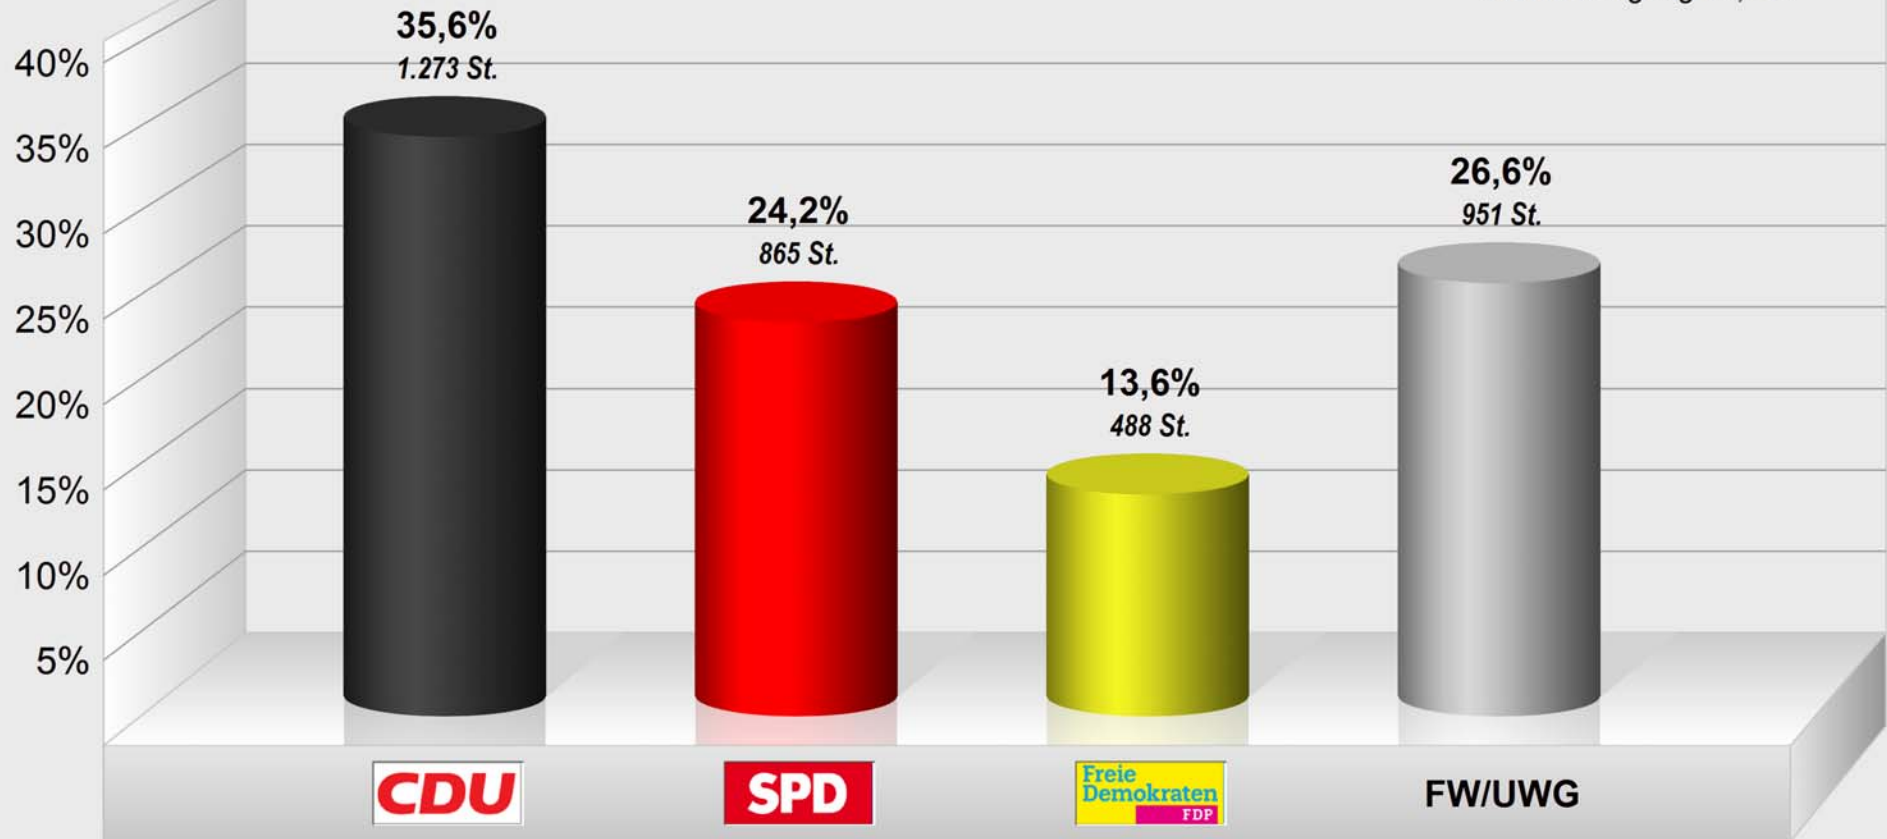

**Ortsbeiratswahl Rödgen/Wisselsheim 2016**  
**Vorläufiges Endergebnis**  
Stimmenanteile in Prozent (%)

Wahlbeteiligung 52,7%

**Ortsbeiratswahl Rödgen/Wisselsheim 2016**  
Vorläufige Sitzverteilung

**Ortsbeiratswahl Rödgen/Wisselsheim 2016**  
Vorl. Endergebnis

<b>Wahlb. ohne Sperrv. . . . .</b>	<b>1.259</b>
<b>Wahlb. mit Sperrv. . . . .</b>	<b>227</b>
<b>Wahlb. nach § 16a, 2 KWO . .</b>	<b>0</b>
<b>Wahlb. insges. . . . .</b>	<b>1.486</b>
<b>Wählerinnen / Wähler . . . . .</b>	<b>783</b>
<b>dav. mit Wahlschein . . . . .</b>	<b>210</b>
<b>Ungült. Stimmzettel . . . . .</b>	<b>51</b>
<b>Gültige Stimmen . . . . .</b>	<b>3.577</b>
<b>Wahlbeteiligung . . . . .</b>	<b>52,7 %</b>