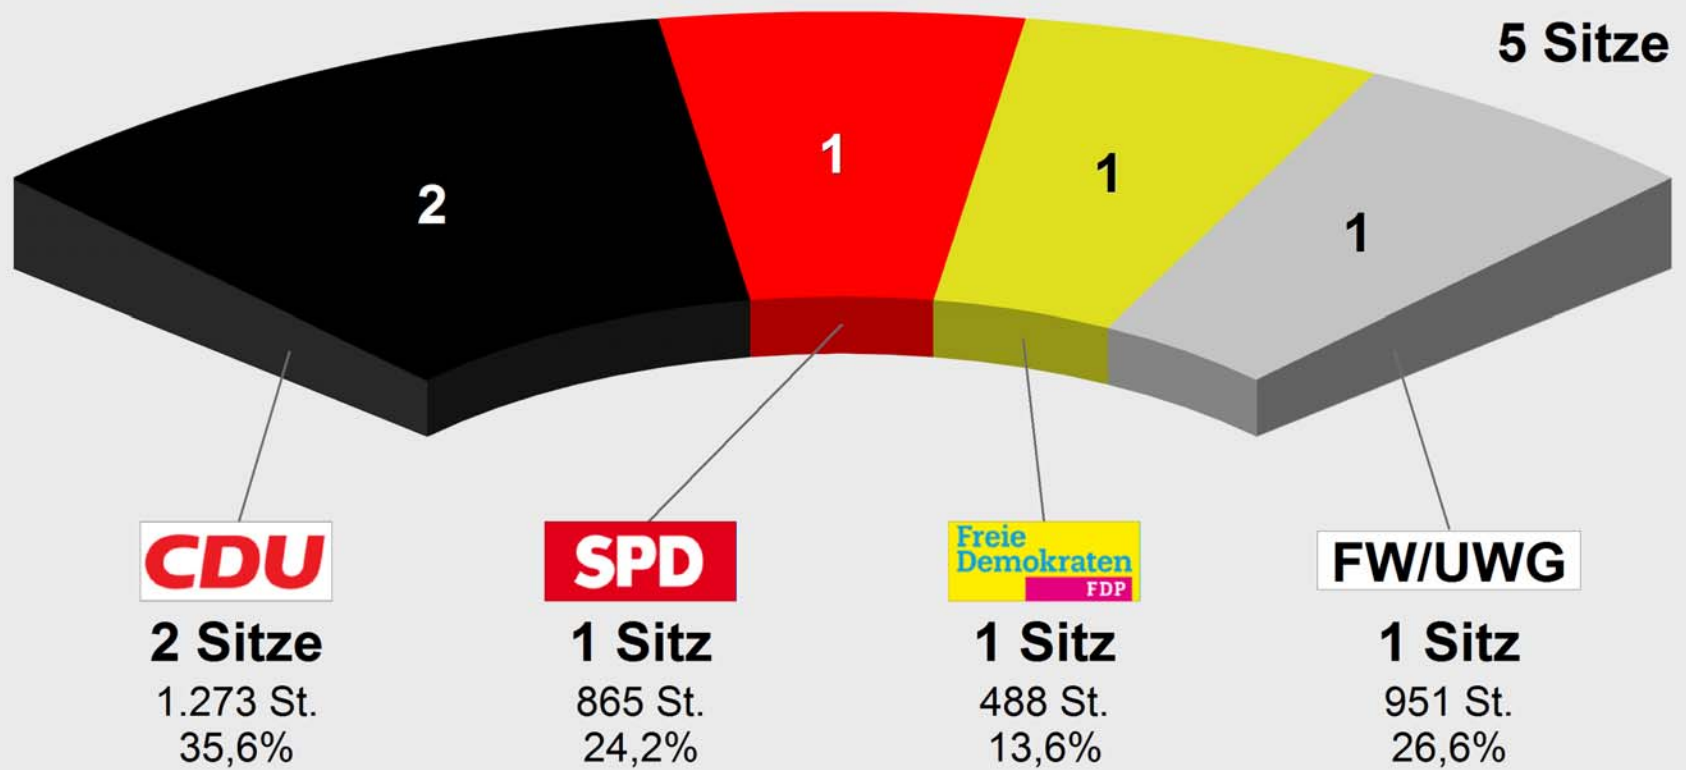

**Ortsbeiratswahl Rödgen/Wisselsheim 2016**  
**Vorläufiges Endergebnis**  
Stimmenanteile in Prozent (%)

Wahlbeteiligung 52,7%

**Ortsbeiratswahl Rödgen/Wisselsheim 2016**  
Vorläufige Sitzverteilung

**Ortsbeiratswahl Rödgen/Wisselsheim 2016**  
Vorl. Endergebnis

<b>Wahlb. ohne Sperrv. . . . .</b>	<b>1.259</b>
<b>Wahlb. mit Sperrv. . . . .</b>	<b>227</b>
<b>Wahlb. nach § 16a, 2 KWO . .</b>	<b>0</b>
<b>Wahlb. insges. . . . .</b>	<b>1.486</b>
<b>Wählerinnen / Wähler . . . . .</b>	<b>783</b>
<b>dav. mit Wahlschein . . . . .</b>	<b>210</b>
<b>Ungült. Stimmzettel . . . . .</b>	<b>51</b>
<b>Gültige Stimmen . . . . .</b>	<b>3.577</b>
<b>Wahlbeteiligung . . . . .</b>	<b>52,7 %</b>