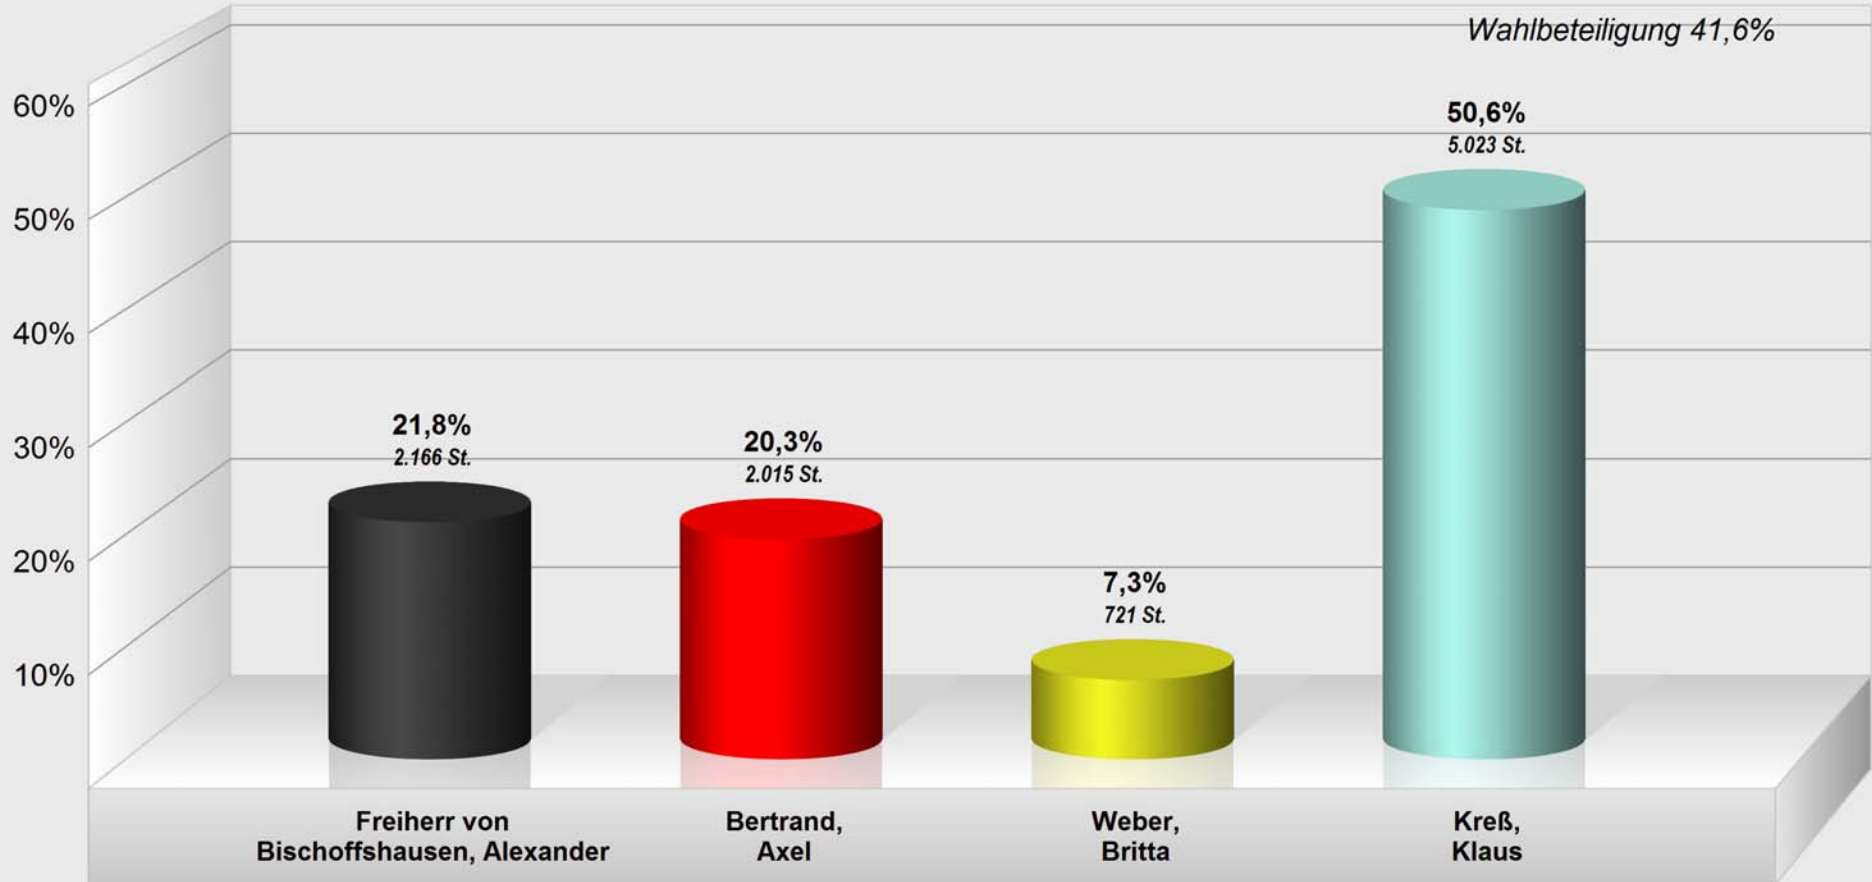

Bürgermeisterdirektwahl 2017 Bad Nauheim
Vorläufiges Endergebnis
Stimmenanteile in Prozent (%)

Bürgermeisterdirektwahl 2017 Bad Nauheim
Vorl. Endergebnis

Wahlb. ohne Sperrv.	21.447
Wahlb. mit Sperrv.	2.644
Wahlb. nach § 9, 2 KWG	0
Wahlb. insges.	24.091
Wähler	10.023
dav. mit Wahlschein	2.452
Ungült. Stimmen	98
Gültige Stimmen	9.925
Wahlbeteiligung	41,6%

	<i>Stimmen</i>	<i>Anteil</i>
Freiherr von Bischoffshause	2.166	21,8%
Bertrand, Axel	2.015	20,3%
Weber, Britta	721	7,3%
Kreß, Klaus	5.023	50,6%

2857 Stimmen Vorsprung für Kreß, Klaus