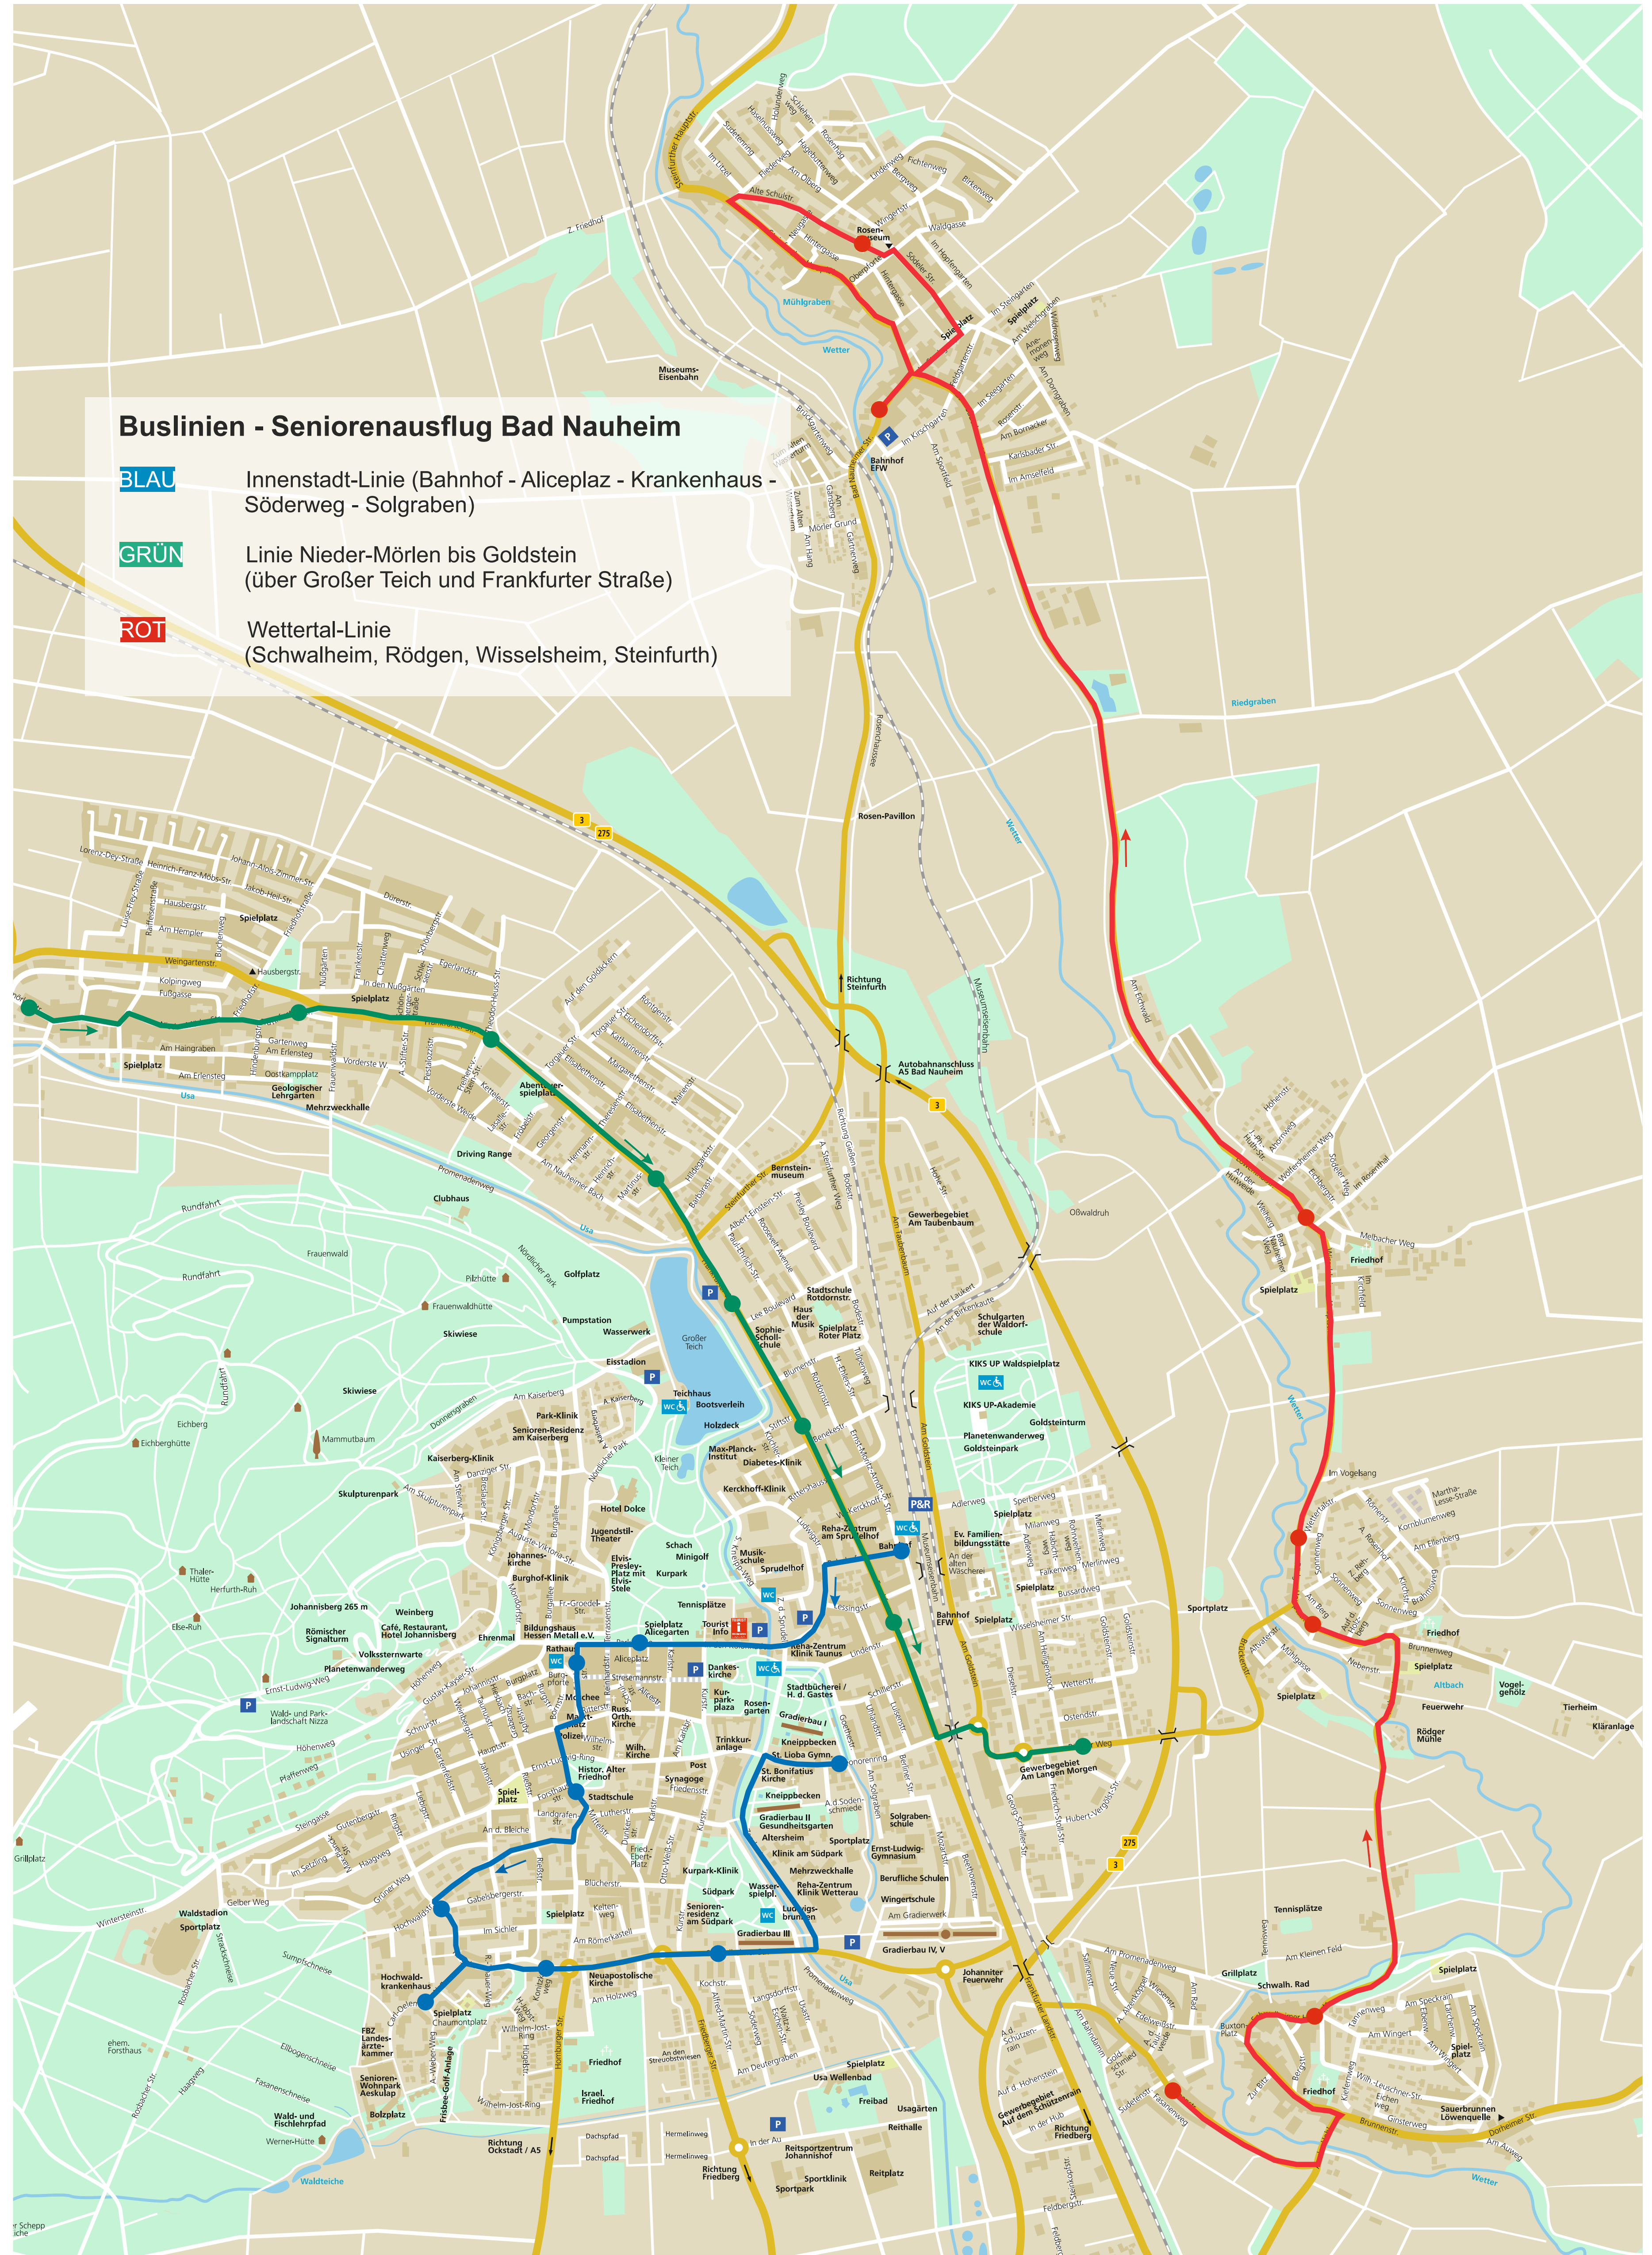

## Buslinien - Seniorenausflug Bad Nauheim

**BLAU**

Innenstadt-Linie (Bahnhof - Aliceplatz - Krankenhaus - Söderweg - Solgraben)

**GRÜN**

Linie Nieder-Mörlen bis Goldstein (über Großer Teich und Frankfurter Straße)

**ROT**

Wettertal-Linie (Schwalheim, Rödgen, Wisselsheim, Steinfurth)

# Einstiegspunkte – Seniorenausflug Bad Nauheim 2024

## **Kernstadt-Linie [BLAU]**

(Bahnhof – Rathaus – Hochwaldkrankenhaus – Söderweg – Am Solgraben)